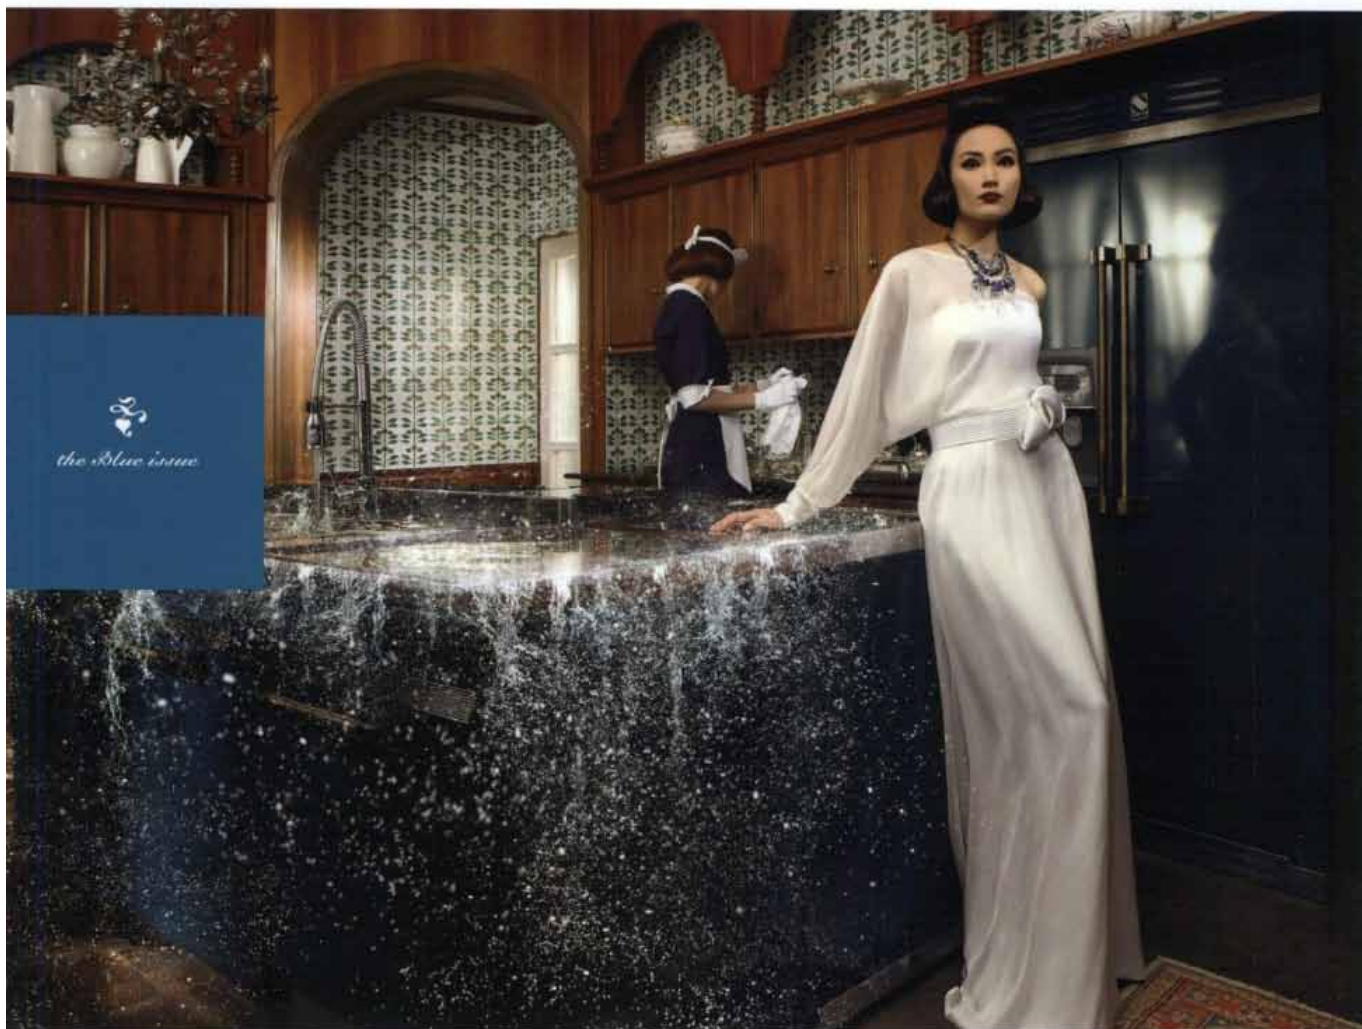

# Sposa WHITE

*the blue issue*

nr 42 maggio 2014  
€ 5,90 2,50 Italia  
pubblicazione quadrimestrale  
[www.whitemagazine.it](http://www.whitemagazine.it)

9 771722 393008

ABITO JILLIAN BRACCIALI NO.NU. COLLANA VALENTINA BRUGNATELLI